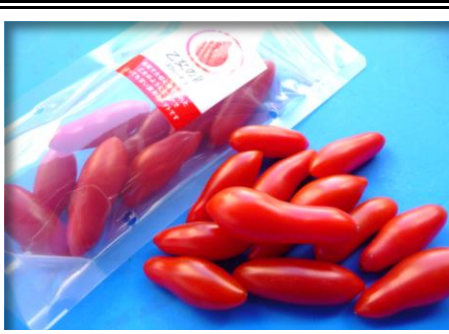

乙女の涙 (フルーツトマト)

あま〜くて独特な形の涙型トマト☆希少です！

高知
価格: 550円/pc