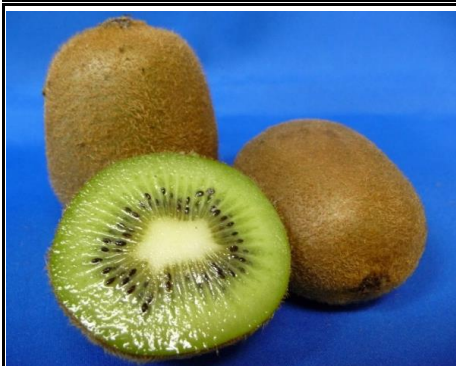

八百屋が作った素材そのままドライフルーツ  
**柿**

旬の果実のうまみを凝縮！  
 「素材そのままドライフルーツ」です。

**メロゴールド** アメリカ

苦みが少なくさっぱりとした  
 味わいです

**国産いちご** 栃木 他

シーズン到来です♪  
 各ブランドとも順調入荷中です。

**りんご** 長野、青森 他

各品種順调入荷中♪  
 香りと酸味とシャキシャキ食感を！