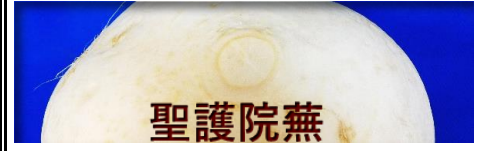

**市内産色大根** 神奈川

紅くるり大根、ビタミン大根、  
紅しぐれ大根 入荷順調です！

**大浦ごぼう** 茨城 他

香り豊かでとても柔らかか！

聖護院大根

聖護院蕪

**聖護院大根**  
**聖護院かぶ** 京都

きめ細やかで滑らかな舌触りを  
どうぞ。